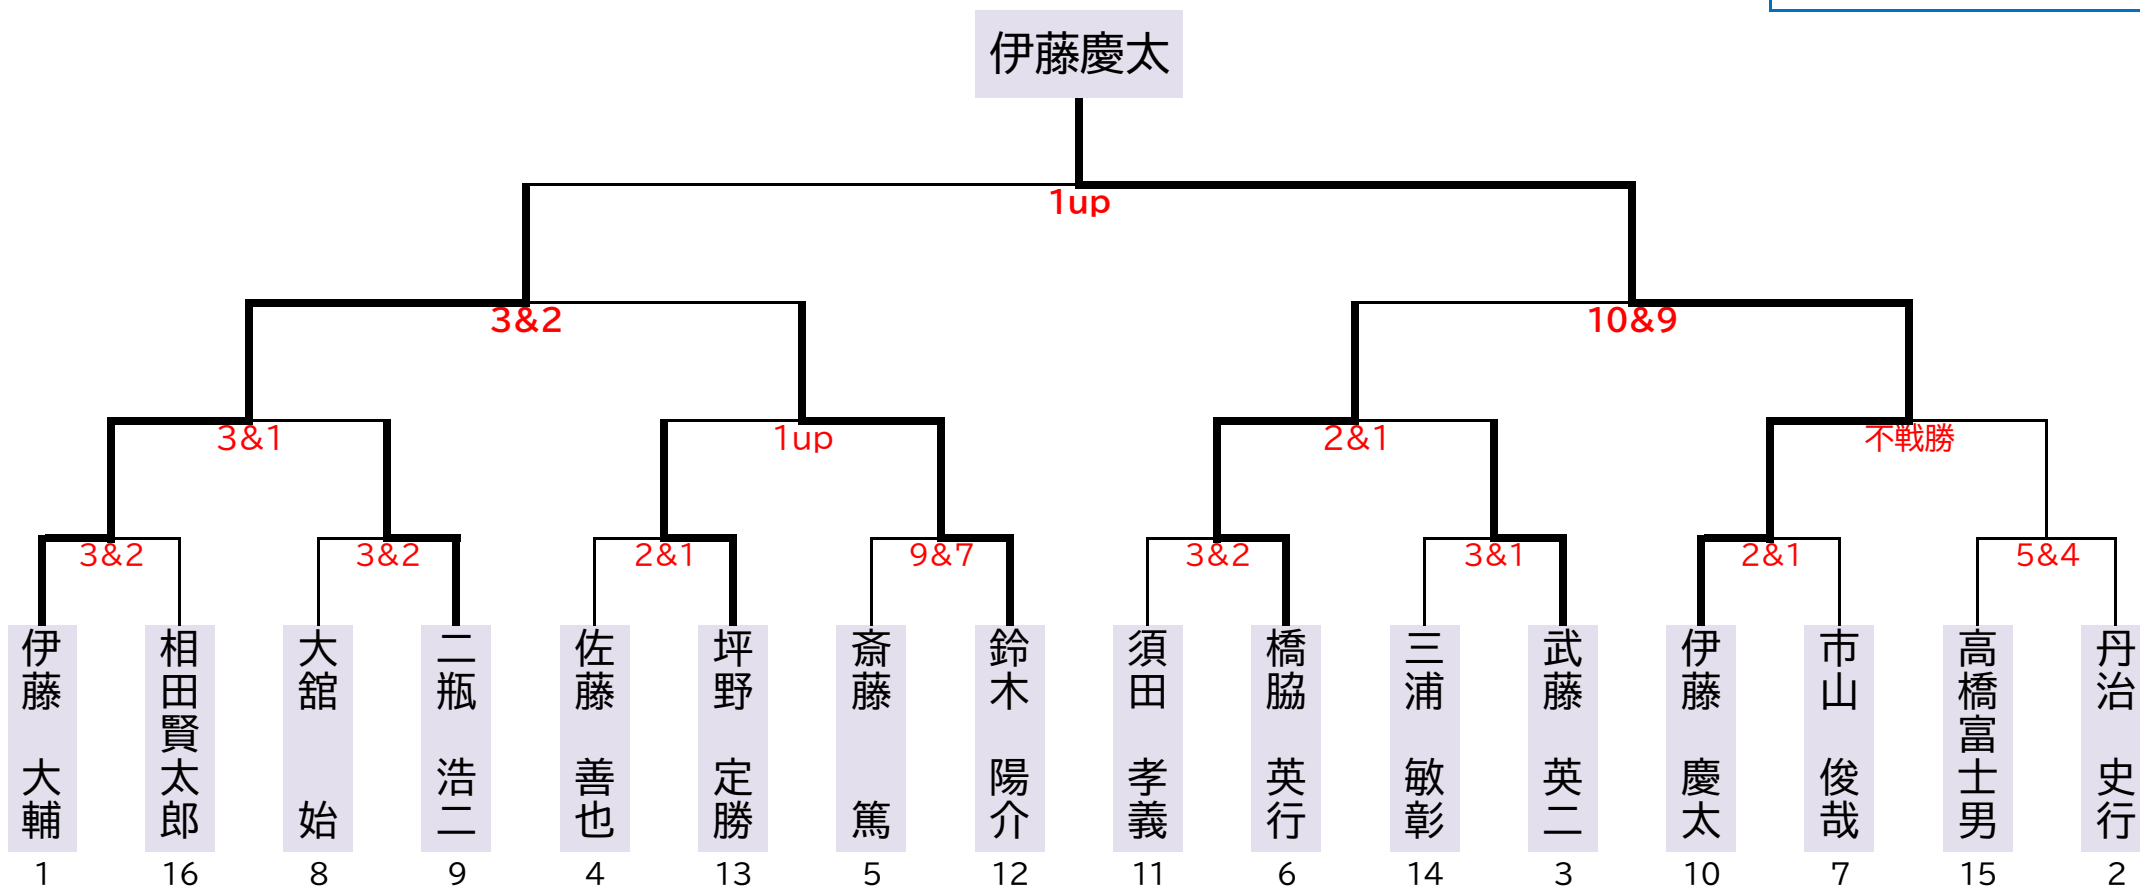

第12回マッチプレー選手権競技2022 トーナメント表

予選会:6月12日(日)
1・2回戦:6月19日(日)
準決勝:6月26日(日)
決勝戦:7月2日(土)

※数字は予選通過順位